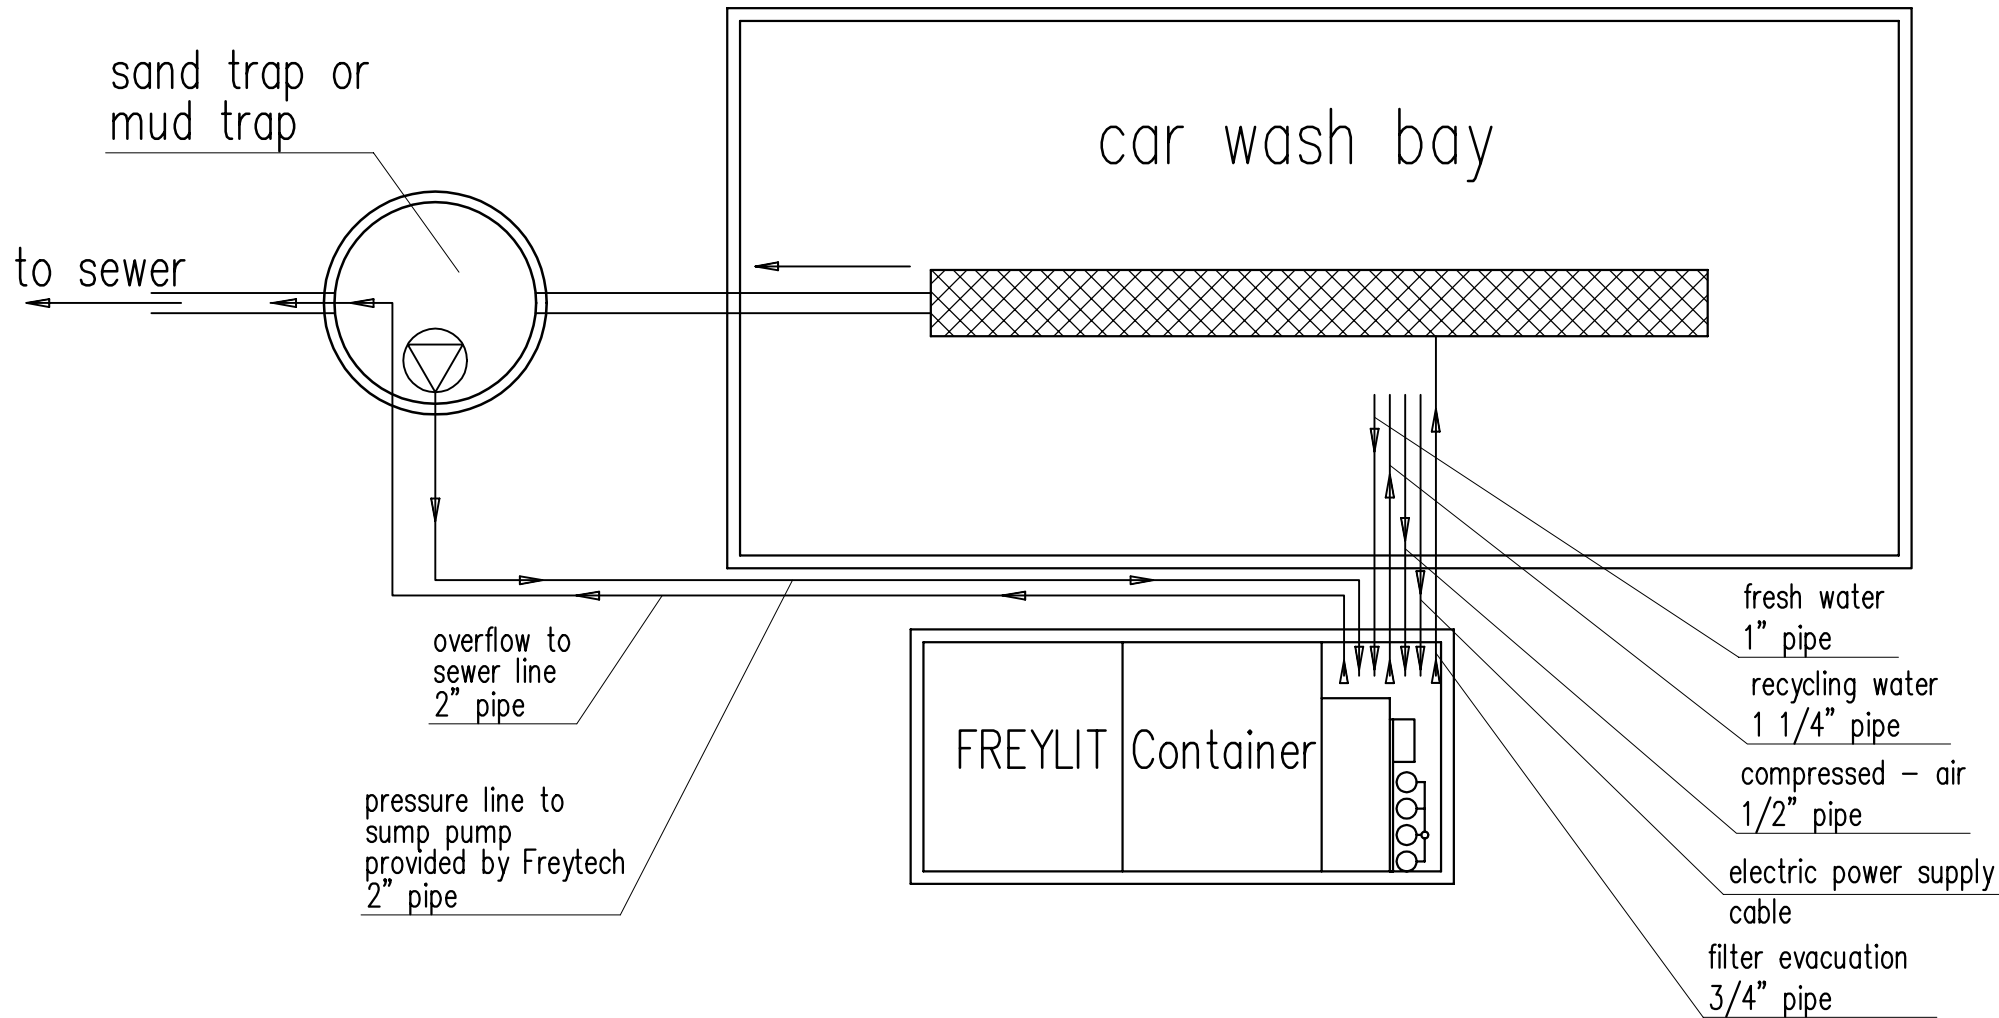

**CONTAINERIZED  
RECYCLING SYSTEMS:**

constr.:	date: 4/02	name: Mei	<b>FREYLIT</b>	type:		
contr.:				drawing no.:		
scale:				container		
				modif.:		
				date.:		

**EREVOLIT**

**20 FEET CONTAINER**

**EREVOLIT**

**40 FEET CONTAINER**