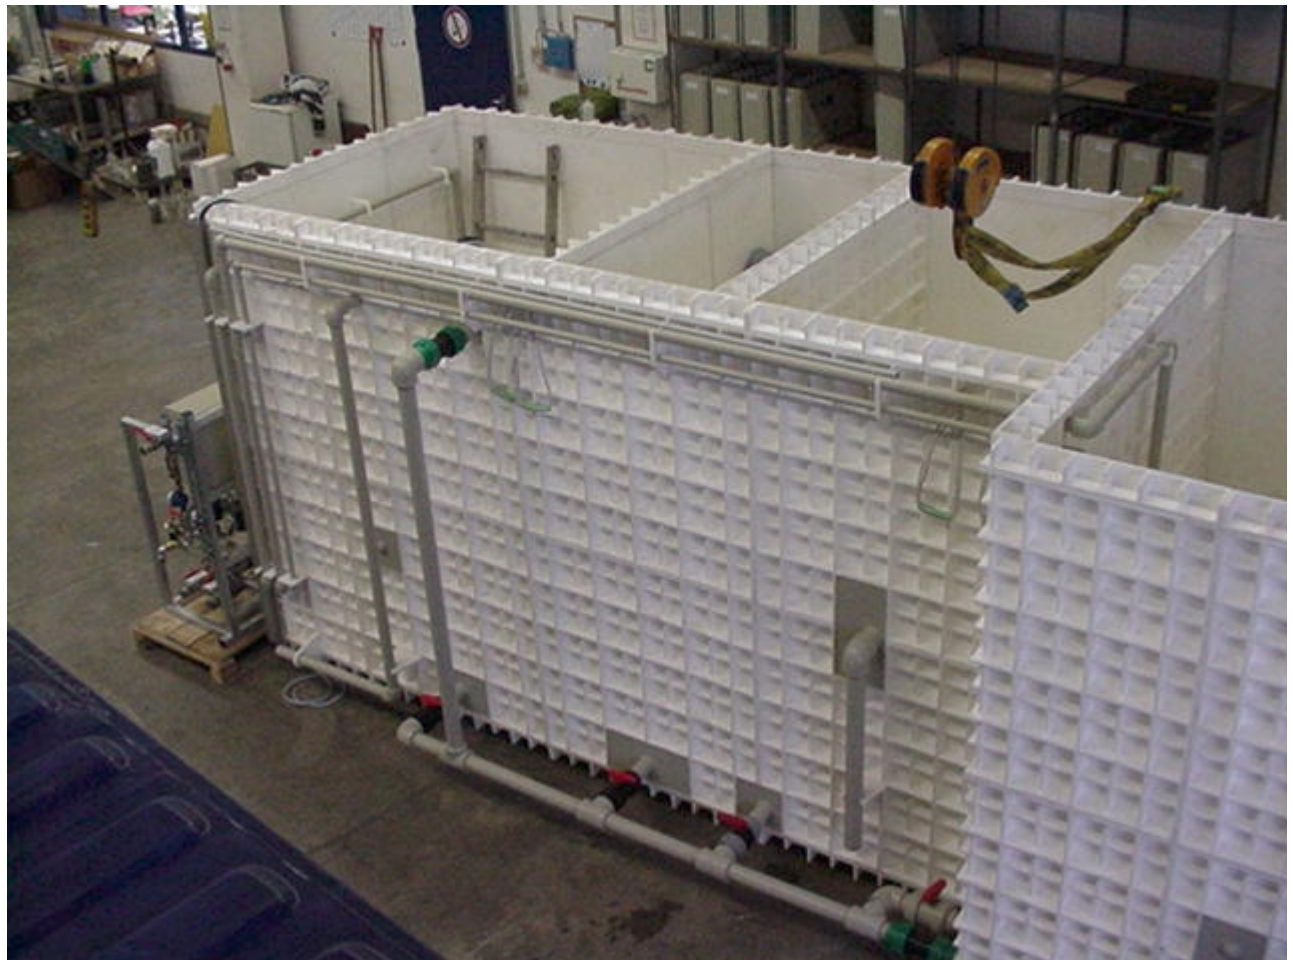

**CONTAINERIZED  
RECYCLING SYSTEMS:**

constr.:	date: 4/02	name: Mei	<b>FREYLIT</b>	type:		
contr.:				drawing no.:		
scale:				container		
				modif.:		
				date.:		

**EREVOLIT**

**20 FEET CONTAINER**

**EREVOLIT**

**40 FEET CONTAINER**