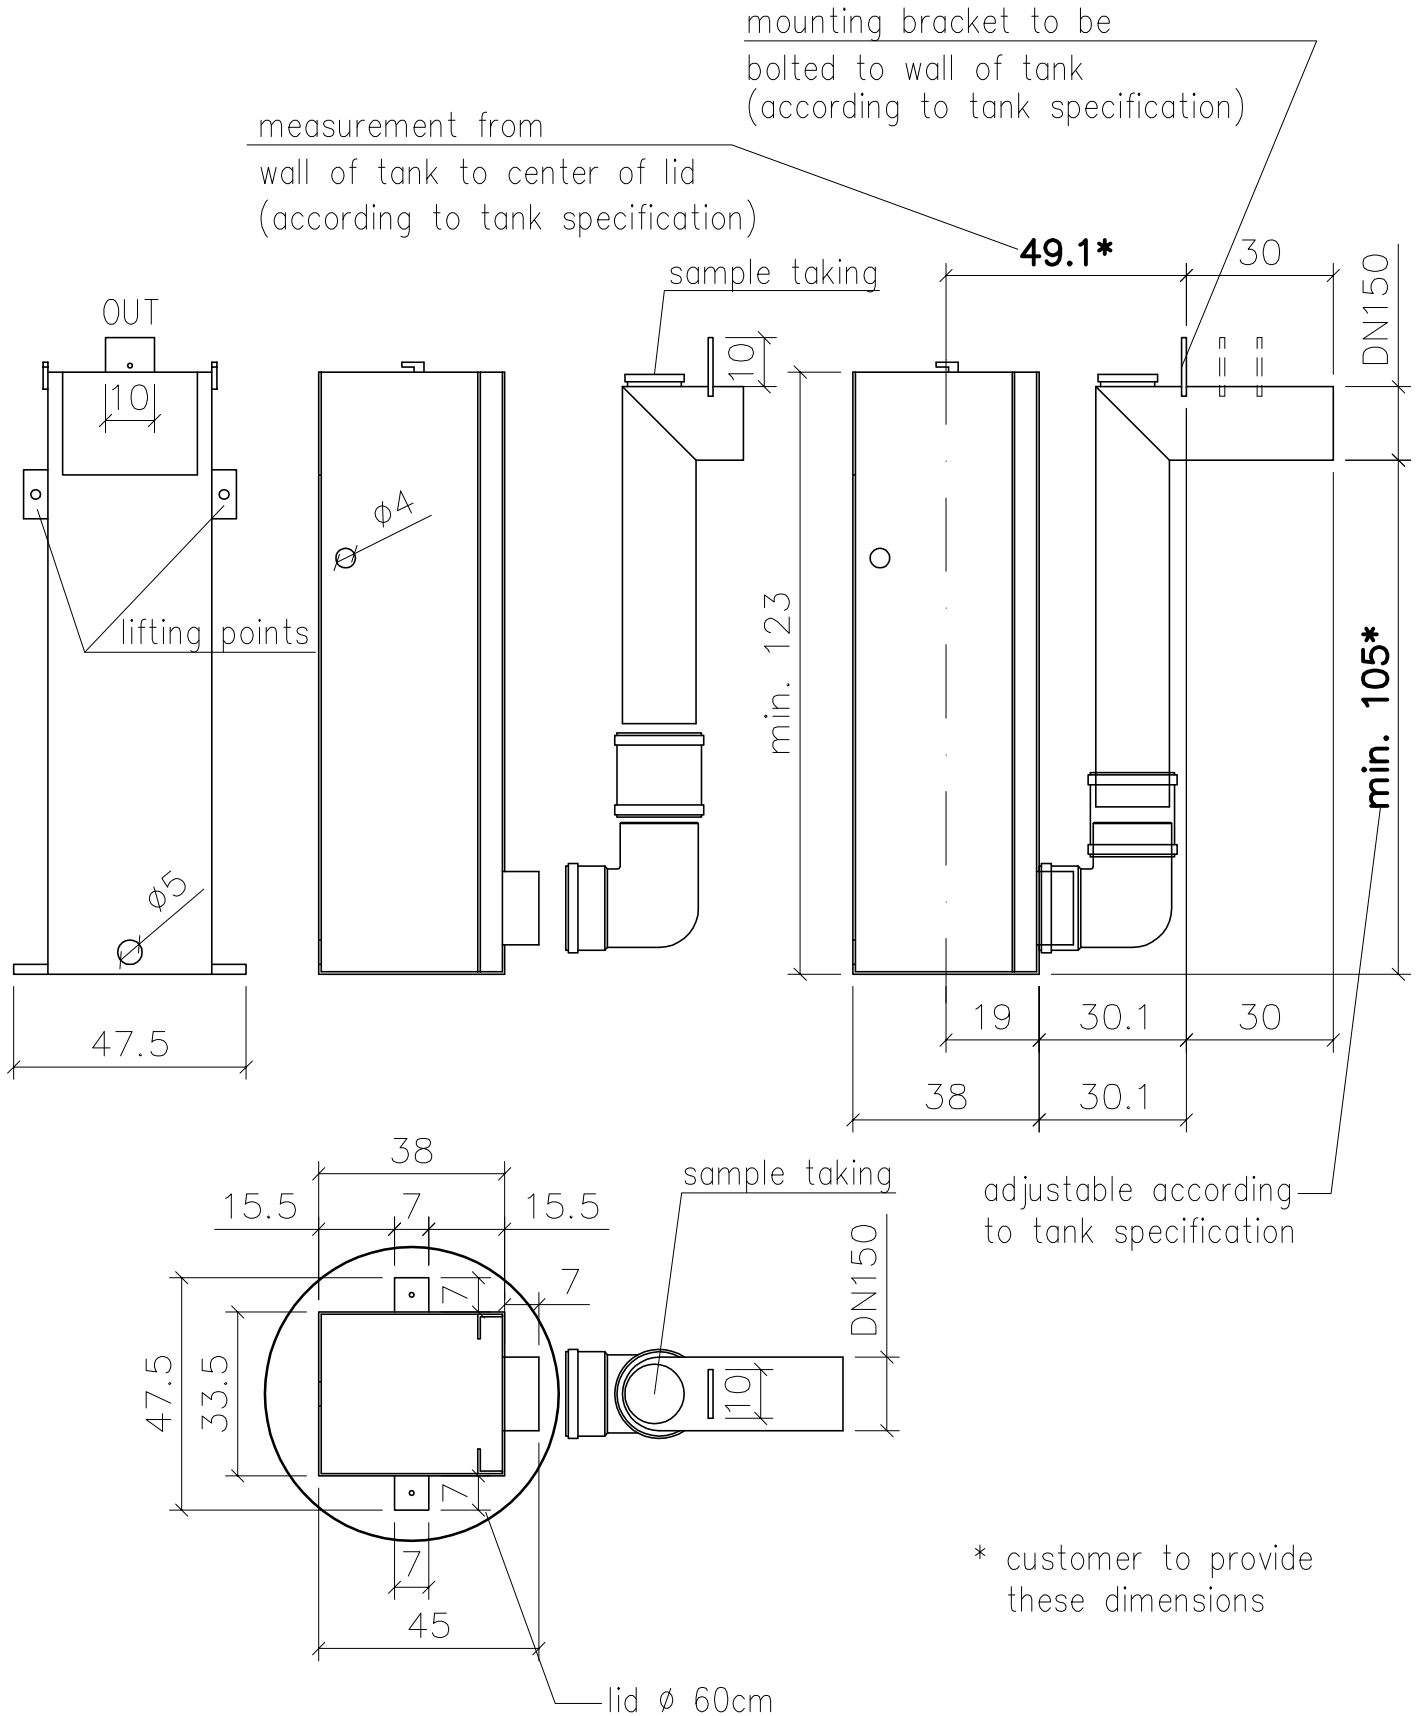

# installation kit

measurements in cm!

	Datum:	Name:	<b>FRYELIT</b>	Type:		
Bearbeitet:	02.05.2012	Mei		IK-RE-105-60		
Geprüft:				Zeichnungs Nr.:		
Maßstab:	INSTALLATION KIT M+R RE			IK-RE-105-60		
				Änderung:	a	b
	Datum:	03.05.12	16.05.12	21.05.12		